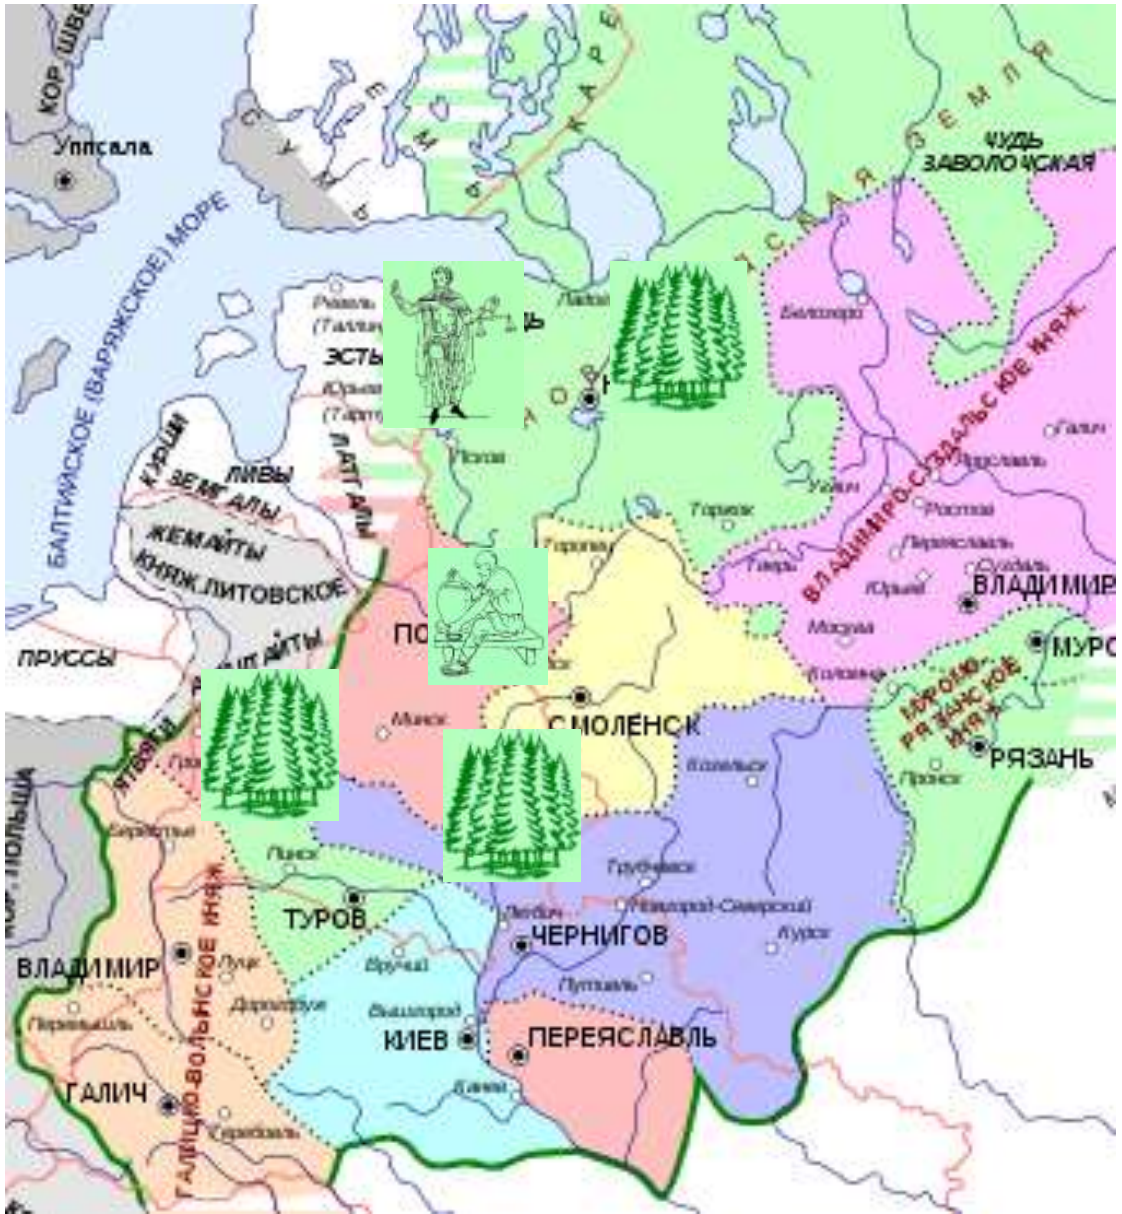

Главные политические центры Руси

Цель урока:

Узнать об особенностях
устройства главных политических
центров Древней Руси

План урока:

1. Географическое положение главных политических центров
2. Особенности хозяйства
3. Устройство власти крупнейших княжеств

Владимиро- Древнерусские Суздальское княжества княжество

Древнерусские княжества
Галицко-Волынское княжество

Древнерусская ремесленность

Князь был на вершине иерархии
власти!

Владими́ро-Сузда́льские князья

Юрий
Долгорукий

Андрей
Боголюбский

Всеволод
Большое Гнездо

Князь был вынужден постоянно бороться с сопротивлением бояр!

Галицко-Волынское княжество

Ярослав
Осмомысл

Роман
Мстиславович

Даниил
Галицкий

Өтүкүтүрдүк аба иресе науботура 1

В Новгородских землях была республика – правителей выбирали!

Найдите отличия в княжеской власти каждой из русских земель

НОВГОРОДСКИЙ
КНЯЗЬ

ВЛАДИМИРСКИЙ
КНЯЗЬ

ГАЛИЦКИЙ
КНЯЗЬ